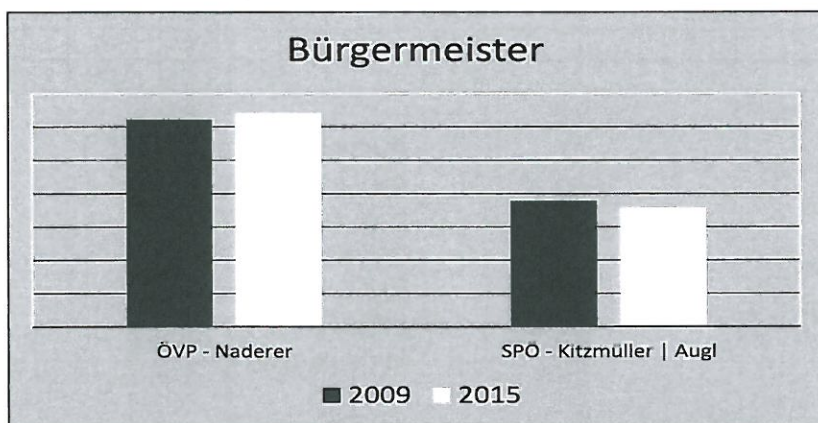

Mühltalviertler **Kernland**  
Mensch. Wert. LEADER-Region

AMTLICHE NACHRICHTEN 8/2015 - 28.09.2015  
MARKTGEMEINDE TRAGWEIN

## Wahlergebnisse Bürgermeister,- Gemeinderats- und Landtagswahl 2015

Die Wahlergebnisse für Tragwein sowie die Sprengelergebnisse im Detail finden Sie im Internet auf [www.tragwein.at](http://www.tragwein.at) im Menüpunkt Politik > Wahlergebnisse.