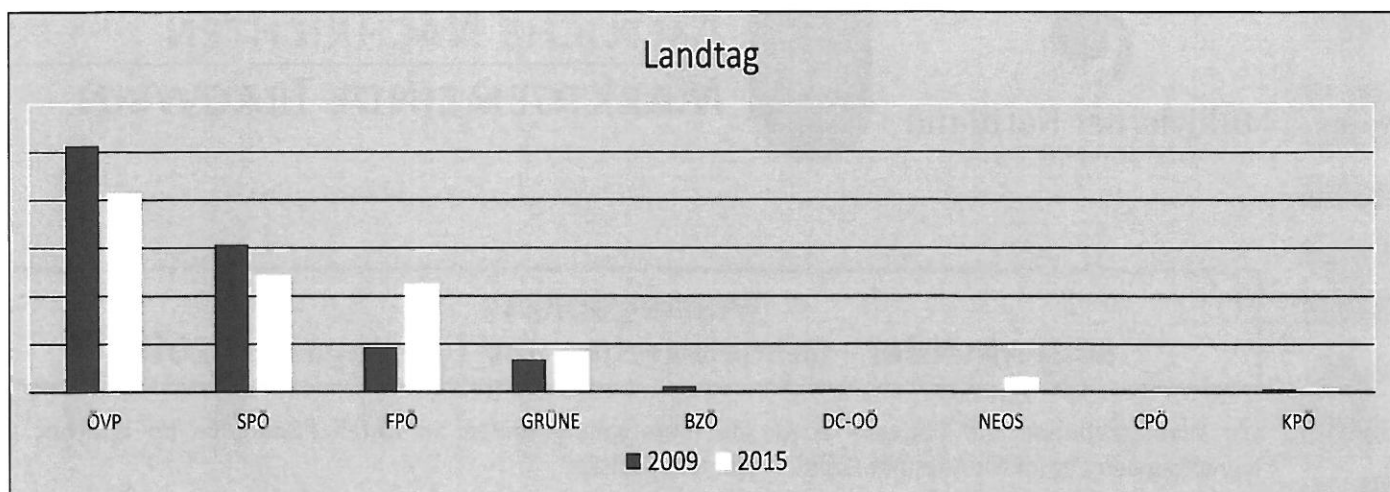

ÖVP	SPÖ	FPÖ	GRÜNE	BZÖ	DC-OÖ	NEOS	CPÖ	KPÖ
2009	51,33%	30,65%	9,26%	6,68%	1,10%	0,41%	0,00%	0,00%	0,59%
2015	41,40%	24,21%	22,37%	8,27%	0,00%	0,00%	2,82%	0,32%	0,60%
Differenz	-9,93%	-6,44%	13,11%	1,59%	-1,10%	-0,41%	2,82%	0,32%	0,01%

Landtagswahl

Wahlberechtigte: 2.447
Abgegeben: 2.211
Wahlbeteiligung: 90,36%
Gültige Stimmen: 2.164
Ungültige Stimmen: 47
Wahlkarten: 109

ÖVP: 896 (41,40 %)
SPÖ: 524 (24,21 %)
FPÖ: 484 (22,37 %)
GRÜNE: 179 (8,27 %)
NEOS: 61 (2,82 %)
CPÖ: 7 (0,32 %)
KPÖ: 13 (0,60 %)

Liebe Tragweinerinnen und Tragweiner!

Ich darf mich bei Ihnen sehr herzlich für das Vertrauen bedanken, das mir persönlich in der Bürgermeister-Wahl entgegen gebracht wurde. Es ist für mich ein neuer Arbeitsauftrag und bestärkt mich in meinen Anstrengungen, für eine weitere gute Entwicklung unseres Ortes zu laufen!

Gratulation und Danke an alle Mitglieder in den – künftig drei – Gemeinderatsfraktionen, für ihre Bereitschaft, sich in den verschiedenen Gremien für Tragwein zu engagieren und ich hoffe, dass auch in der neuen Zusammensetzung auf ein gutes Miteinander geachtet wird, um die Zukunftspläne, Herausforderungen, sowie kleinen und großen Anliegen der Bevölkerung bestmöglich zu erledigen!

Mit den besten Grüßen!

Josef Naderer
Bürgermeister

Wohnungen zu vermieten

46 m² Wohnung (ab 1.10.2015) bzw. 72 m² Wohnung (ab 1.12.2015) im Haus Markt 6 zu vermieten.
Nähere Informationen erhalten Sie bei Herrn Landl unter Tel. (0677) 61 61 63 60.

Stellenausschreibung

Das **Gesundheitsresort Lebensquell Bad Zell** sucht zur Verstärkung des Zimmerdienst- und Reinigungsteams ab Oktober 2015

eine/n Mitarbeiter/in für 25-30 Stunden

Kontakt:
Lebensquell Bad Zell
Birgit Oberherber
Lebensquellplatz 1, 4283 Bad Zell
Tel.: (07263) 7515-61
b.oberherber@lebensquell-badzell.at

Mutterberatungstermin

Jeden 3. Montag im Monat findet zwischen 14.00 und 15.00 Uhr eine Mutterberatung in der Mutterberatungsstelle der Neuen Mittelschule statt.